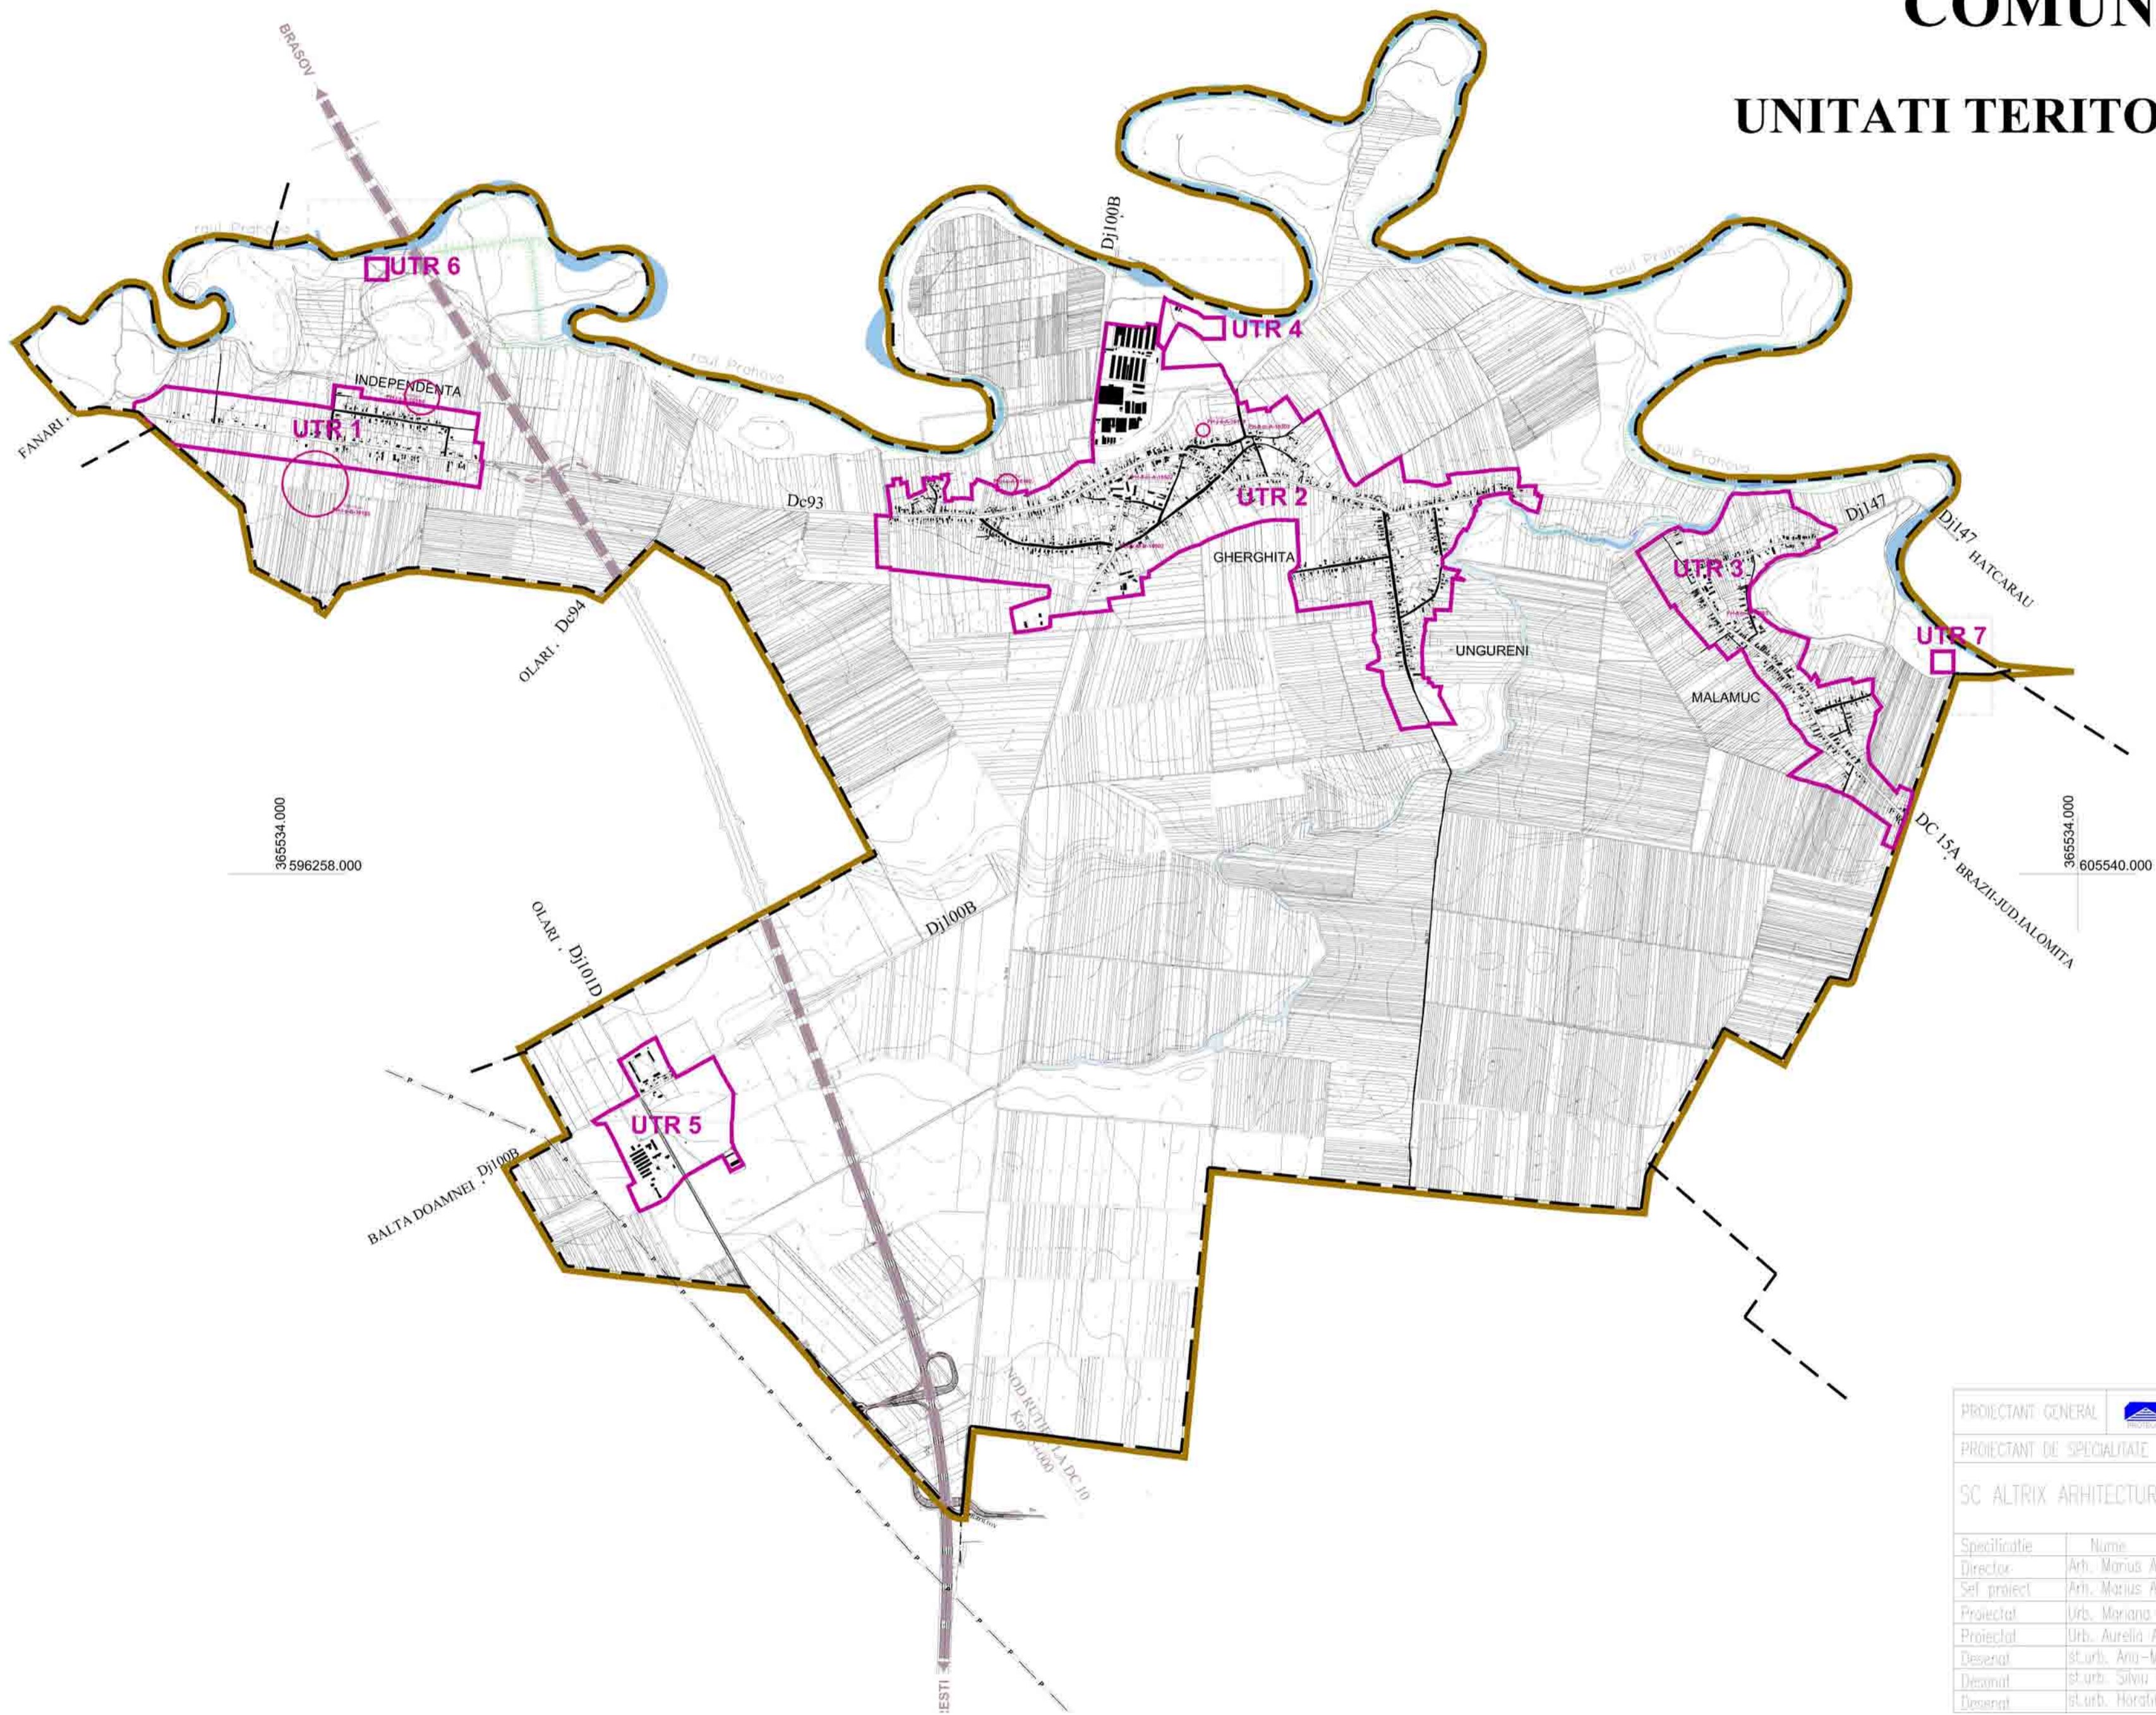

PLAN URBANISTIC GENERAL COMUNA GHERGHITA

UNITATI TERRITORIALE DE REFERTINTA

PROIECTANT GENERAL		PROTELCO S.A.		BENEFICIAR:	
PROIECTANT DE SPECIALTATE		SC ALTRIX ARHITECTURA SRL		PRIMARIA COM. GHERGHITA JUDETUL PRAHOVA	
Specificatie		Nume		LUCRARE:	
Director		Arh. Marius ALBISOR		PLAN URBANISTIC GENERAL COMUNA GHERGHITA, JUDETUL PRAHOVA	
Sef proiect		Arh. Marius ALBISOR		PLANSĂ:	
Proiectat		Urb. Mariana UOLEA		UNITATI TERRITORIALE DE REFERINTA	
Desenat		st.urb. Ana-Maria MAREȘ		Plansa nr:	
Desenat		st.urb. Silviu COSTOR		U5	
Desenat		st.urb. Horatiu VALCU			
		SCARA			
		1/25000			
		DATA:			
		07.2009			
		V8 final			